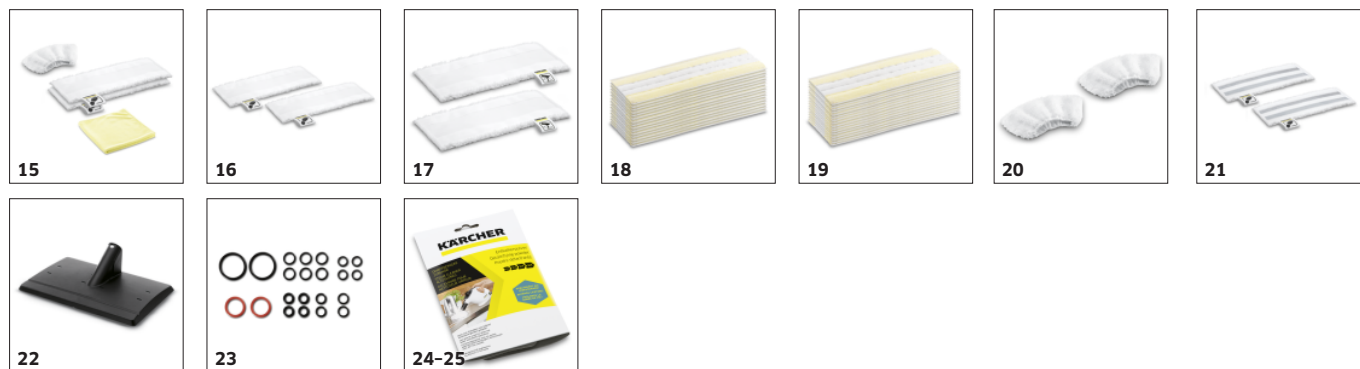

AKCESORIA SC 2 EASYFIX 1.512-050.0

	Numer katalogowy	Opis	
PAROWNICA / ODKURZACZ PAROWY / STANOWISKO DO PRASOWANIA			
Zestawy ściereczek			
Zestaw ściereczek z mikrofibry do kuchni – EasyFix	15	2.863-265.0	Zestaw ściereczek wykonanych z najwyższej jakości mikrofibry. Idealnie nadaje się do stosowania w kuchni. ☐
Ściereczki podłogowe z mikrofibry do dyszy EasyFix	16	2.863-259.0	Dwie miękkie, wysoce chłonne ściereczki do podłóg z mikrofibry mocowane do dysz EasyFix za pomocą rzepów. ☐
Ściereczki podłogowe z mikrofibry do dyszy EasyFix Mini	17	2.863-296.0	Dwie miękkie, wysoce chłonne ściereczki do podłóg z mikrofibry mocowane do dysz EasyFix Mini za pomocą rzepów. ☐
Zestaw jednorazowych ściereczek EasyFix	18	2.863-299.0	Zestaw zawiera 15 jednorazowych ściereczek EasyFix mocowanych do dyszy podłogowej za pomocą rzepów. ☐
Zestaw jednorazowych ściereczek EasyFix Mini	19	2.863-300.0	Zestaw zawiera 15 jednorazowych ściereczek EasyFix mocowanych do dyszy podłogowej mini za pomocą rzepów. ☐
Zestaw powłoczek z mikrofibry	20	2.863-270.0	Zestaw składa się z dwóch miękkich powłoczek z mikrofibry na dyszę ręczną przeznaczonych do czyszczenia silnie zabrudzonych powierzchni w kuchni i w łazience. ☐
Szorstkie ściereczki podłogowe z mikrofibry do dyszy EasyFix	21	2.863-309.0	Do usuwania trudnych zabrudzeń. Dwie miękkie, wysoce chłonne ściereczki do podłóg. Wykonane z mikrofibry i mocowane do dysz EasyFix za pomocą rzepów. ☐
Inne akcesoria			
Dysza do usuwania tapet	22	2.863-062.0	Zdzieracz do tapet doskonale usuwa tapety oraz pozostałości kleju wykorzystując działanie pary. ☐
Zestaw O-ringów	23	2.884-312.0	Zamienny zestaw O-ringów do wyposażenia parownicy. ☐
ODKAMIENIACZ			
Odkamieniacz w proszku (6x17g)	24	6.295-987.0	Skutecznie usuwa kamień z bojlerów parownic i innych urządzeń z gorącą wodą, takich jak czajniki i ekspresy do kawy - w celu zapewnienia długiej żywotności i niskiego zużycia energii. ☐
RM 511 6x17g Odkamieniacz w proszku EU	25	6.296-193.0	

■ Objęte dostawą. □ Dostępne akcesoria. ○ Bez szkodliwych rozpuszczalników.