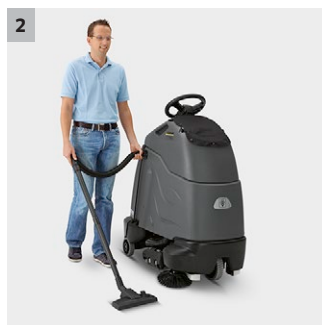

CV 60/2 RS Bp Pack

Urządzenie kompaktowe z małym promieniem skrętu. Idealny do tekstylnych wykładzin podłogowych i twardych powierzchni. Z przeciwbieżnymi walcami szczotki. Zawiera akumulator.

1 System przeciwbieżnych walców szczotki

- Na twardych i tekstylnych wykładzinach podłogowych - bez zmiany szczotki. Walce dostosowują się do określonej wykładziny podłogowej.

2 Rura ssąca z bardzo długim węzłem

- Rura ssąca umożliwia wygodne sprzątanie schodów i różnych trudno dostępnych miejsc. Rura może być przedłużona, jeśli jest to konieczne.