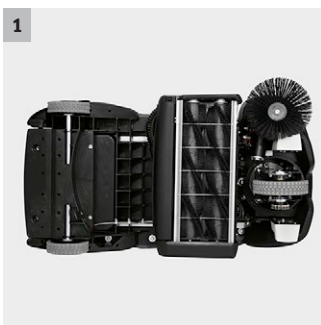

CV 60/2 RS Bp Pack

Urządzenie kompaktowe z małym promieniem skrętu. Idealny do tekstylnych wykładzin podłogowych i twardych powierzchni. Z przeciwbieżnymi walcami szczotki. Zawiera akumulator.

1 System przeciwbieżnych walców szczotki

- Na twardych i tekstylnych wykładzinach podłogowych - bez zmiany szczotki. Walce dostosowują się do określonej wykładziny podłogowej.

2 Rura ssąca z bardzo długim węzłem

- Rura ssąca umożliwia wygodne sprzątanie schodów i różnych trudno dostępnych miejsc. Rura może być przedłużona, jeśli jest to konieczne.